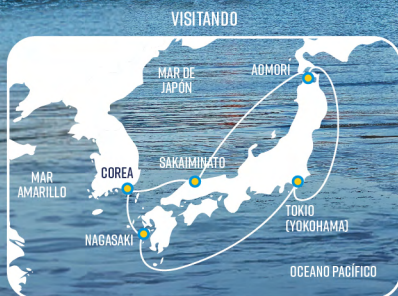

CARIBE CARNIVAL MARDI GRAS®

DESDE
510 USD + 319 USD IMP
POR PERSONA EN CABINA DOBLE

SALIDAS 2025:
19 ABRIL

ms WESTERDAM ALASKA

DESDE
709 USD + 625 USD IMP
POR PERSONA EN CABINA DOBLE

SALIDAS 2025:
27 ABRIL

Crucero IMPERIAL

Japón y Corea con Estambul
by exa

DESDE
2,699 USD + 999 USD IMP
POR PERSONA EN CABINA DOBLE

18 ☀️

16 🌙

**SALIDAS 2025:
06 JUNIO**

CONSULTAR SUPLEMENTO

TARIFAS POR PERSONA EN MONEDA MENCIONADA EN OCUPACION DOBLE,
SOLO CRUCERO Y SUJETA A DISPONIBILIDAD Y CAMBIOS CONSULTE
TERMINOS Y CONDICIONES.