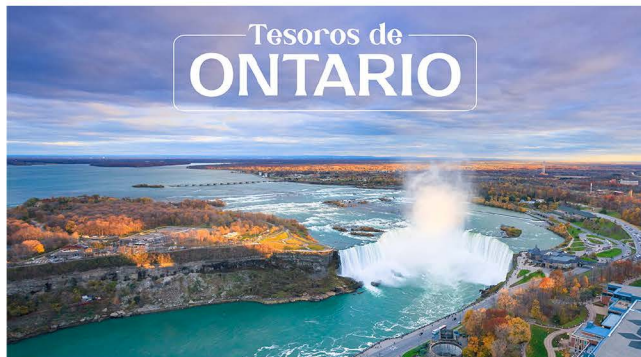

Volando con

Autorización
Electrónica de Viaje

desde

699 USD + 599 USD imp
POR PERSONA EN HABITACIÓN CUÁDRUPLE

Salidas

MAY 07 | JUN 25 | JUL 16 | AGO 01